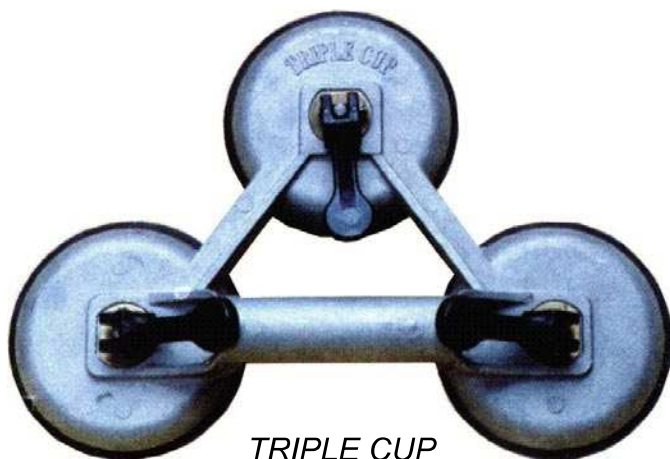

VENTOSE NAZIONALI

SINGLE CUP

DOUBLE CUP

TRIPLE CUP

VACUUM CUP 200

CODICE	DESCRIZIONE	CARICO MAX VERTICALE (kg)	
SINGLE	Ventosa Single Cup	40	
DOUBLE	Ventosa Double Cup	80	
TRIPLE	Ventosa Triple Cup	140	
VACUM	Ventosa Vacuum Cup/200	185	
